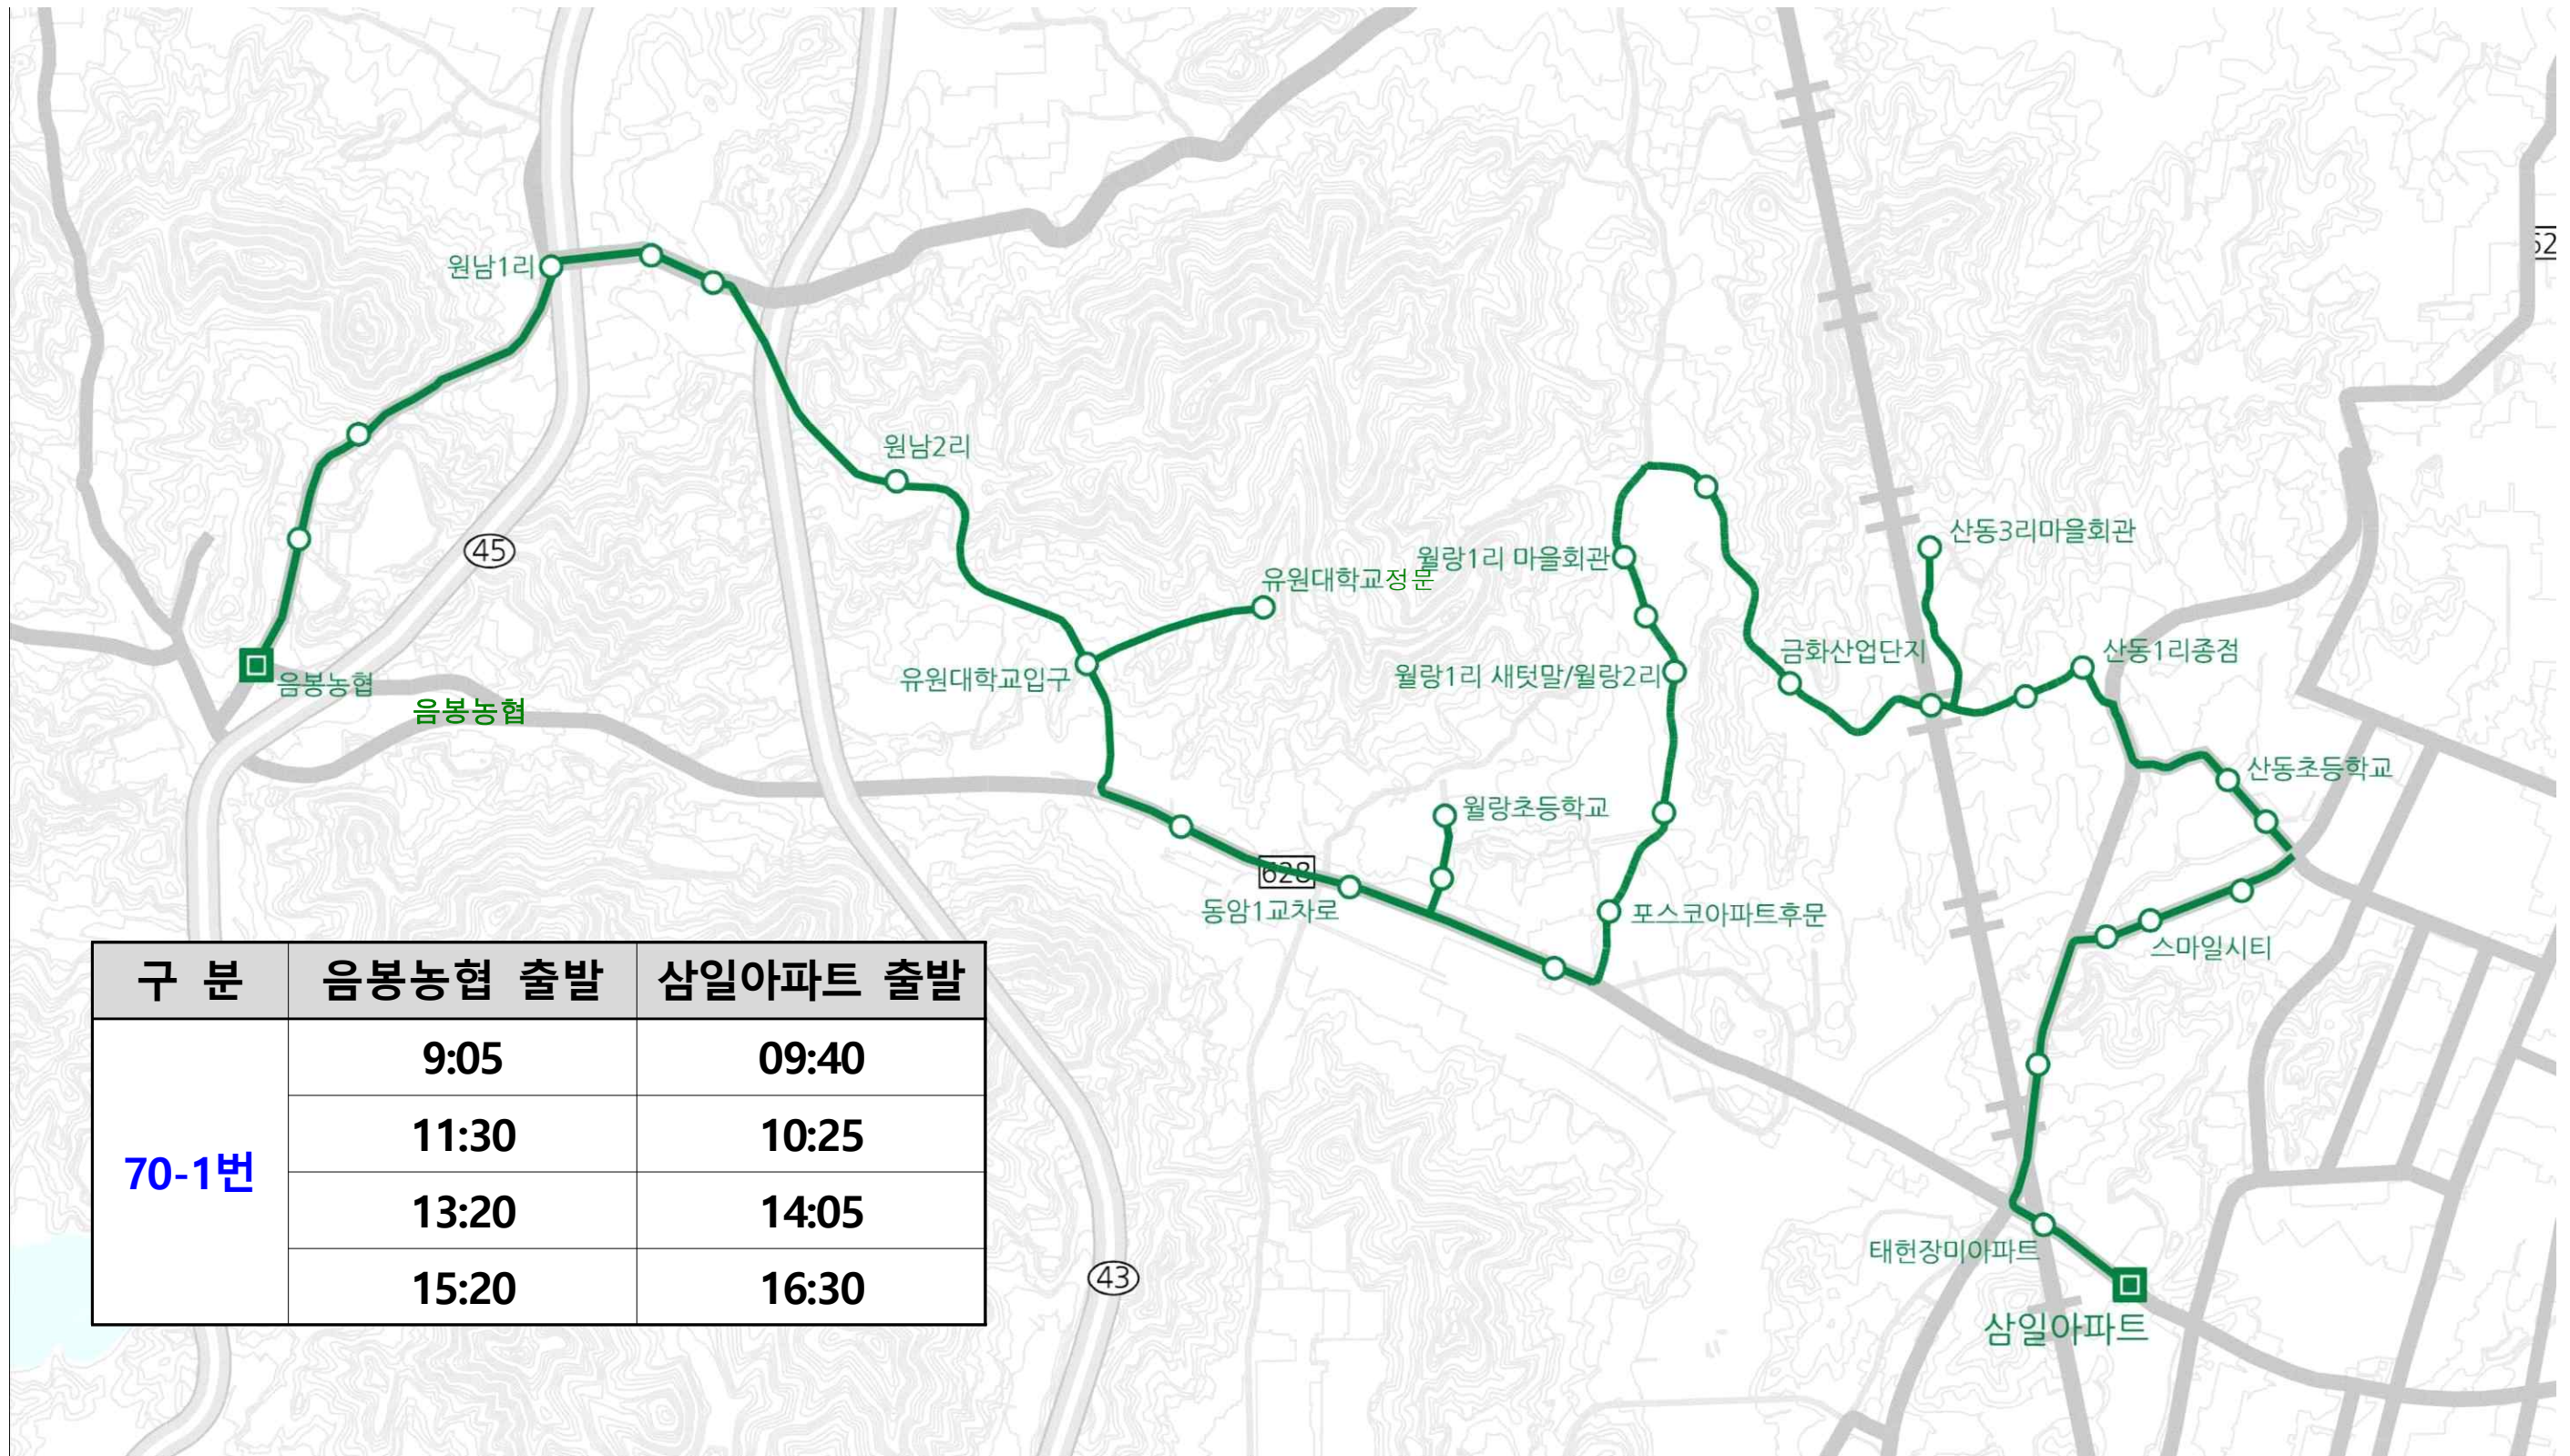

## 70번 노선도 및 운행시간표 ※2026. 5. 1.(금) 시행

구 분	음봉농협 출발	삼일아파트 출발
<b>70번</b>	06:20	11:00
	12:45	12:50
	16:05	14:40
	18:50	17:15
	19:35	18:00
	20:20	20:10

## 70-1번(신설) 노선도 및 운행시간표 ※2026. 5. 1.(금) 시행

구 분	음봉농협 출발	삼일아파트 출발
70-1번	9:05	09:40
	11:30	10:25
	13:20	14:05
	15:20	16:30

## 71번 노선도 및 운행시간표 ※2026. 5. 1.(금) 시행

구 분	음봉농협 출발	비 고
71번	9:30	쌍용초 경유
	16:30	쌍용초 경유

# 72번 노선도 및 운행시간표 ※2026. 5. 1.(금) 시행

구 분	산동초 출발
72번	6:50
	7:40