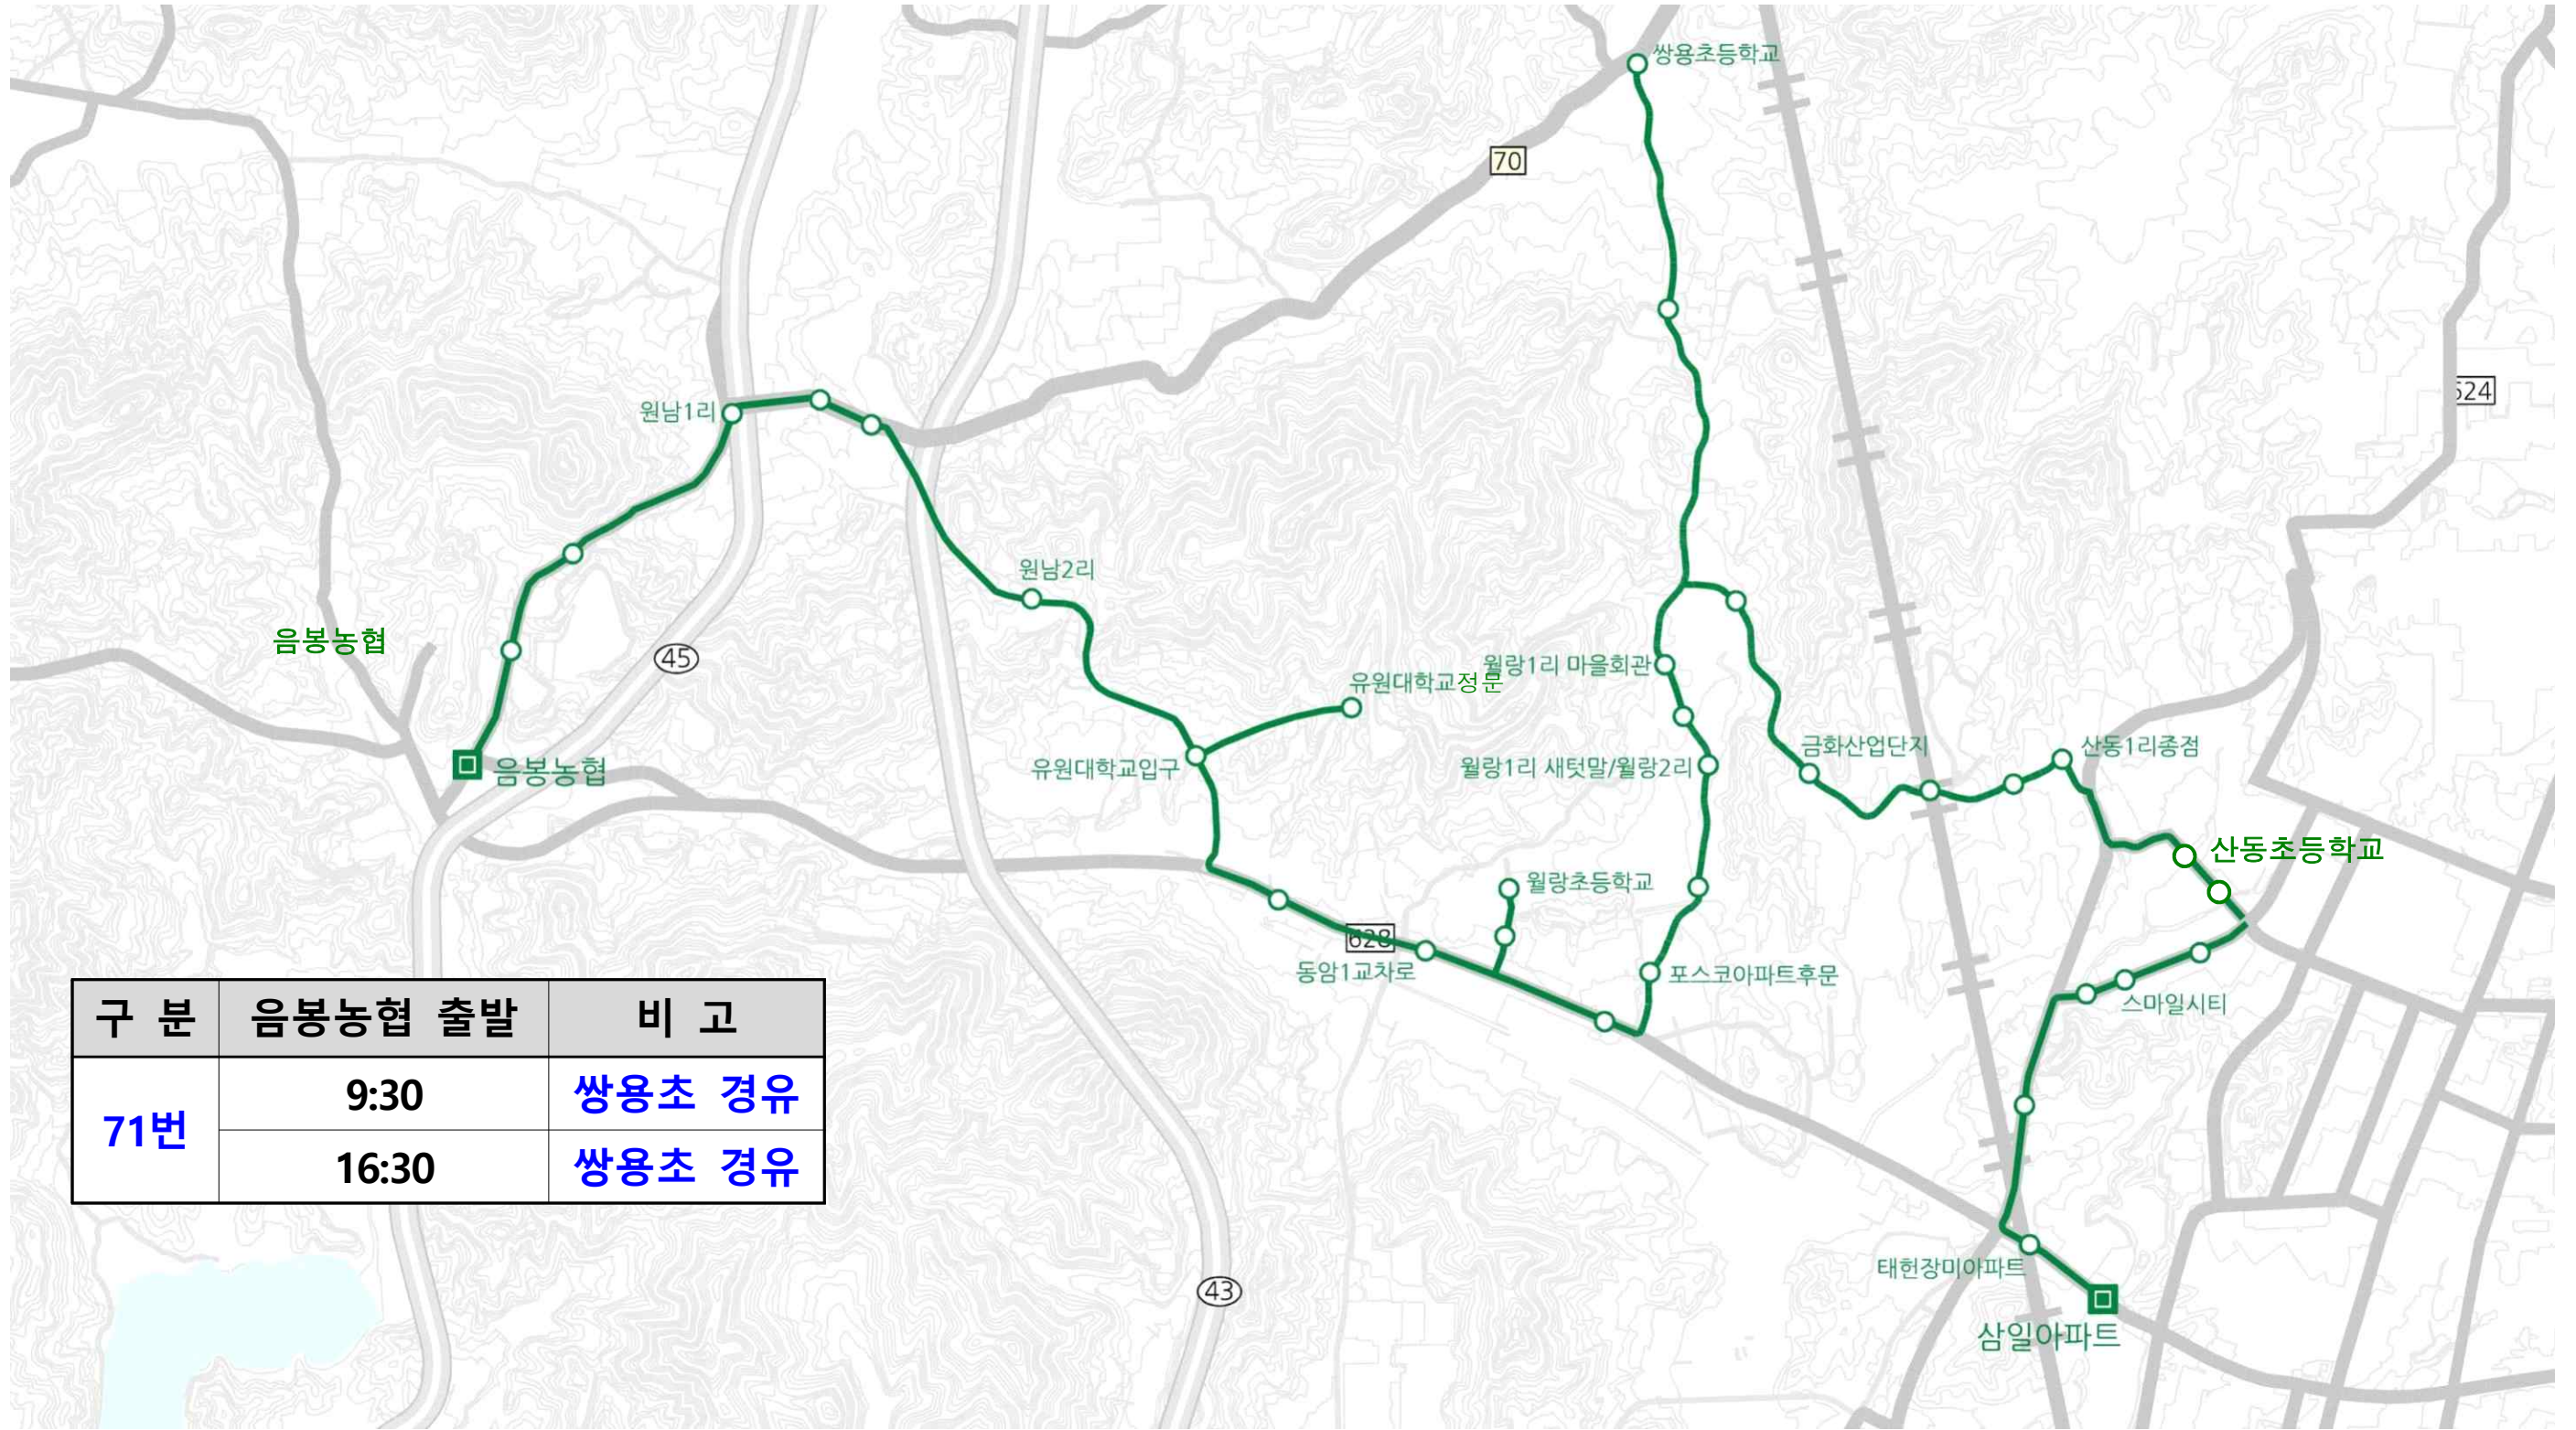

## 70번 노선도 및 운행시간표 ※2026. 5. 1.(금) 시행

구 분	음봉농협 출발	삼일아파트 출발
<b>70번</b>	06:20	11:00
	12:45	12:50
	16:05	14:40
	18:50	17:15
	19:35	18:00
	20:20	20:10

## 70-1번(신설) 노선도 및 운행시간표 ※2026. 5. 1.(금) 시행

구 분	음봉농협 출발	삼일아파트 출발
70-1번	9:05	09:40
	11:30	10:25
	13:20	14:05
	15:20	16:30

## 71번 노선도 및 운행시간표 ※2026. 5. 1.(금) 시행

구 분	음봉농협 출발	비 고
71번	9:30	쌍용초 경유
	16:30	쌍용초 경유

# 72번 노선도 및 운행시간표 ※2026. 5. 1.(금) 시행

구 분	산동초 출발
72번	6:50
	7:40