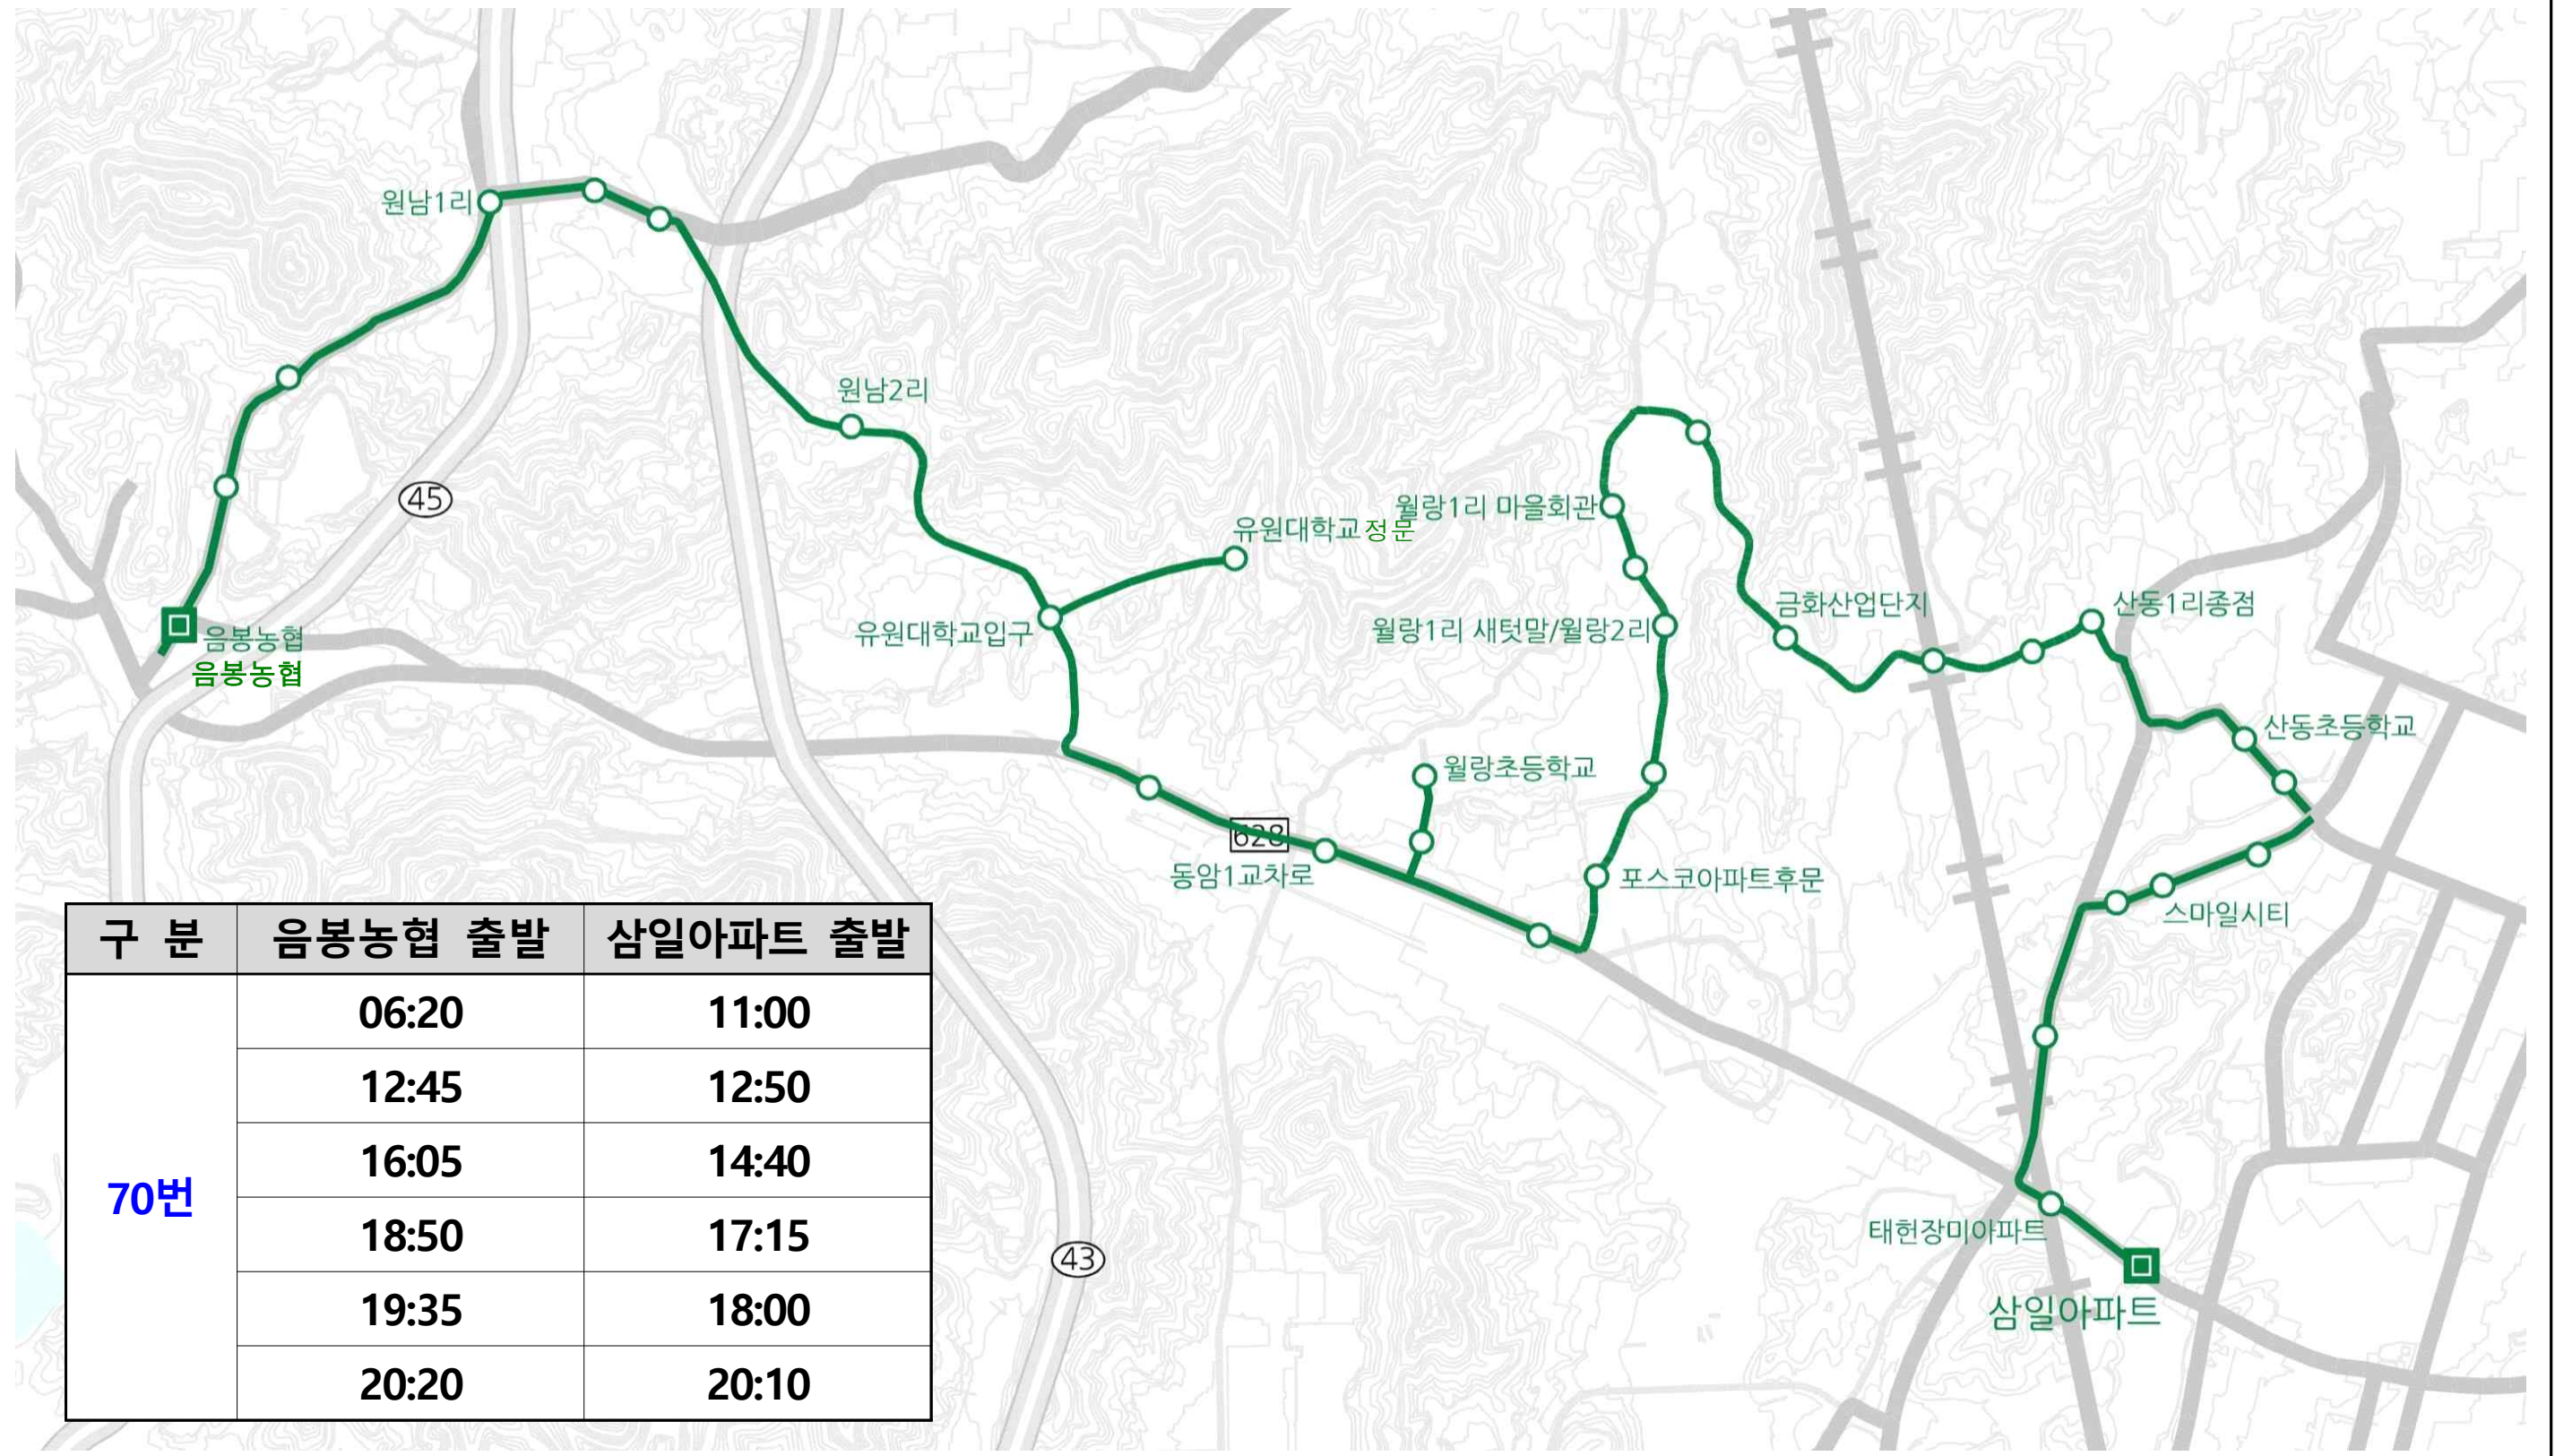

## 70번 노선도 및 운행시간표 ※2026. 5. 1.(금) 시행

구 분	음봉농협 출발	삼일아파트 출발
<b>70번</b>	06:20	11:00
	12:45	12:50
	16:05	14:40
	18:50	17:15
	19:35	18:00
	20:20	20:10

## 70-1번(신설) 노선도 및 운행시간표 ※2026. 5. 1.(금) 시행

구 분	음봉농협 출발	삼일아파트 출발
70-1번	9:05	09:40
	11:30	10:25
	13:20	14:05
	15:20	16:30

## 71번 노선도 및 운행시간표 ※2026. 5. 1.(금) 시행

구 분	음봉농협 출발	비 고
71번	9:30	쌍용초 경유
	16:30	쌍용초 경유

# 72번 노선도 및 운행시간표 ※2026. 5. 1.(금) 시행

구 분	산동초 출발
72번	6:50
	7:40