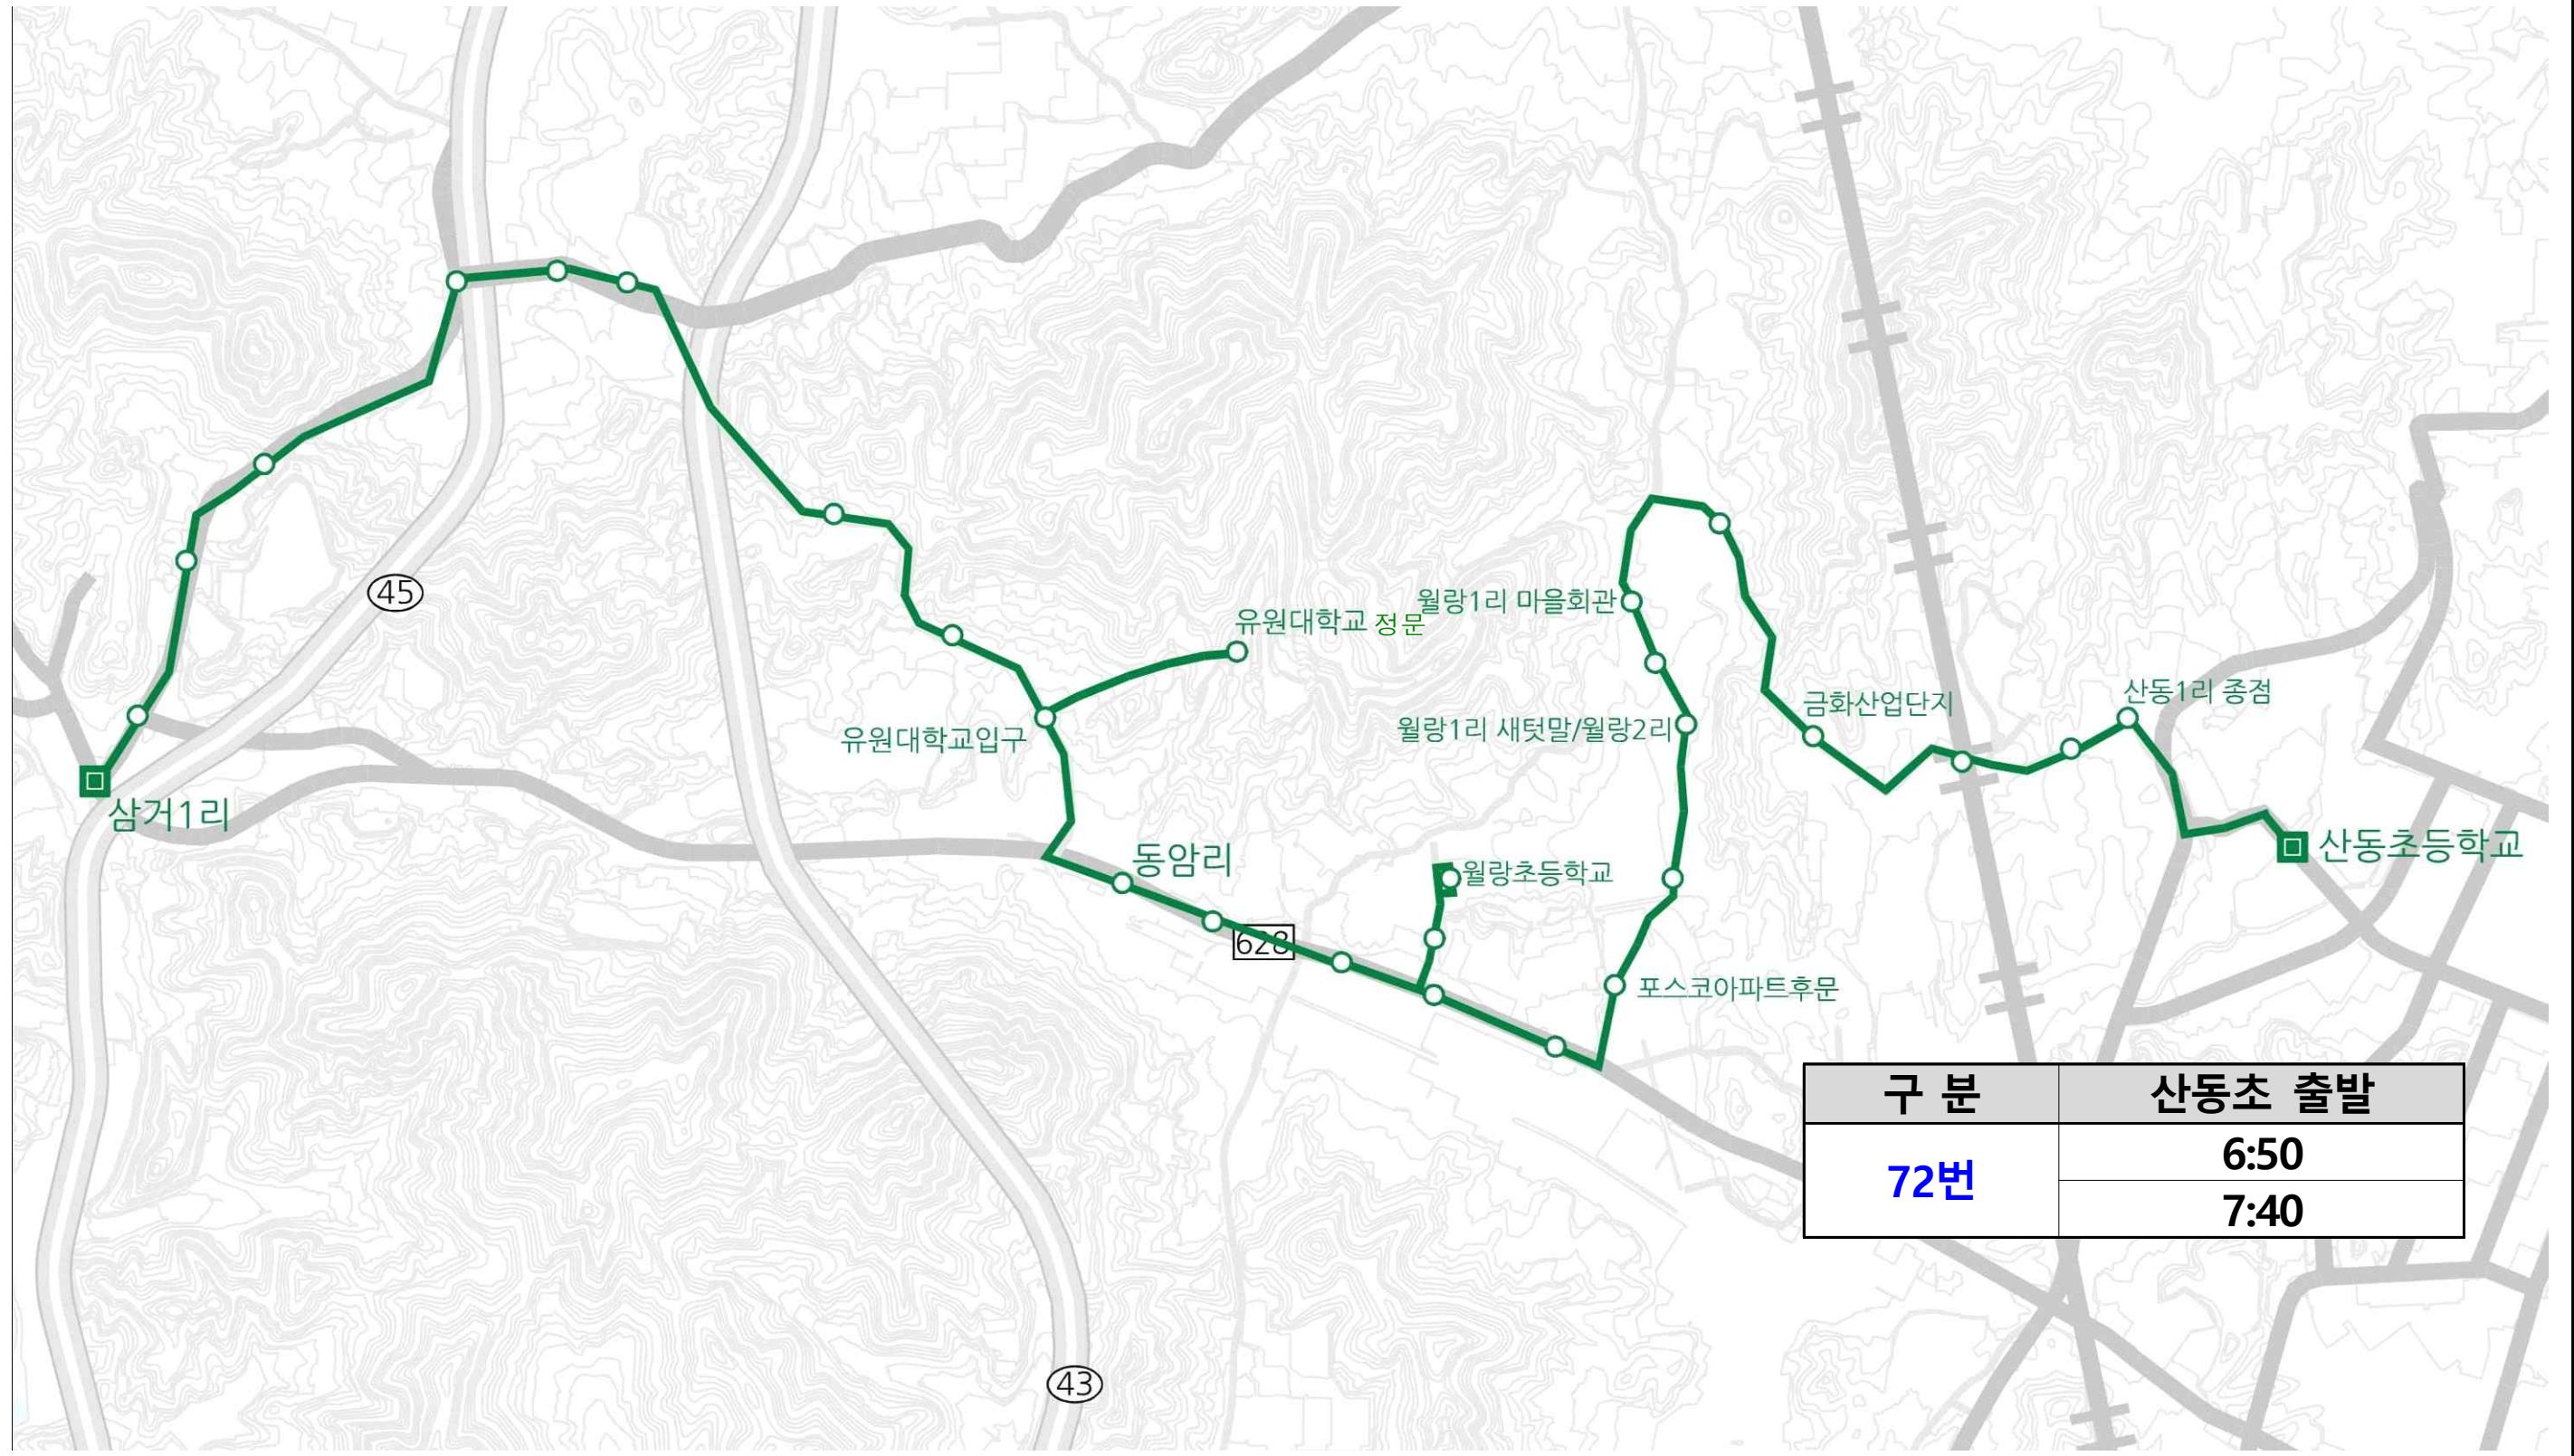

## 70번 노선도 및 운행시간표 ※2026. 5. 1.(금) 시행

구 분	음봉농협 출발	삼일아파트 출발
<b>70번</b>	06:20	11:00
	12:45	12:50
	16:05	14:40
	18:50	17:15
	19:35	18:00
	20:20	20:10

## 70-1번(신설) 노선도 및 운행시간표 ※2026. 5. 1.(금) 시행

구 분	음봉농협 출발	삼일아파트 출발
70-1번	9:05	09:40
	11:30	10:25
	13:20	14:05
	15:20	16:30

## 71번 노선도 및 운행시간표 ※2026. 5. 1.(금) 시행

구 분	음봉농협 출발	비 고
71번	9:30	쌍용초 경유
	16:30	쌍용초 경유

# 72번 노선도 및 운행시간표 ※2026. 5. 1.(금) 시행

구 분	산동초 출발
72번	6:50
	7:40